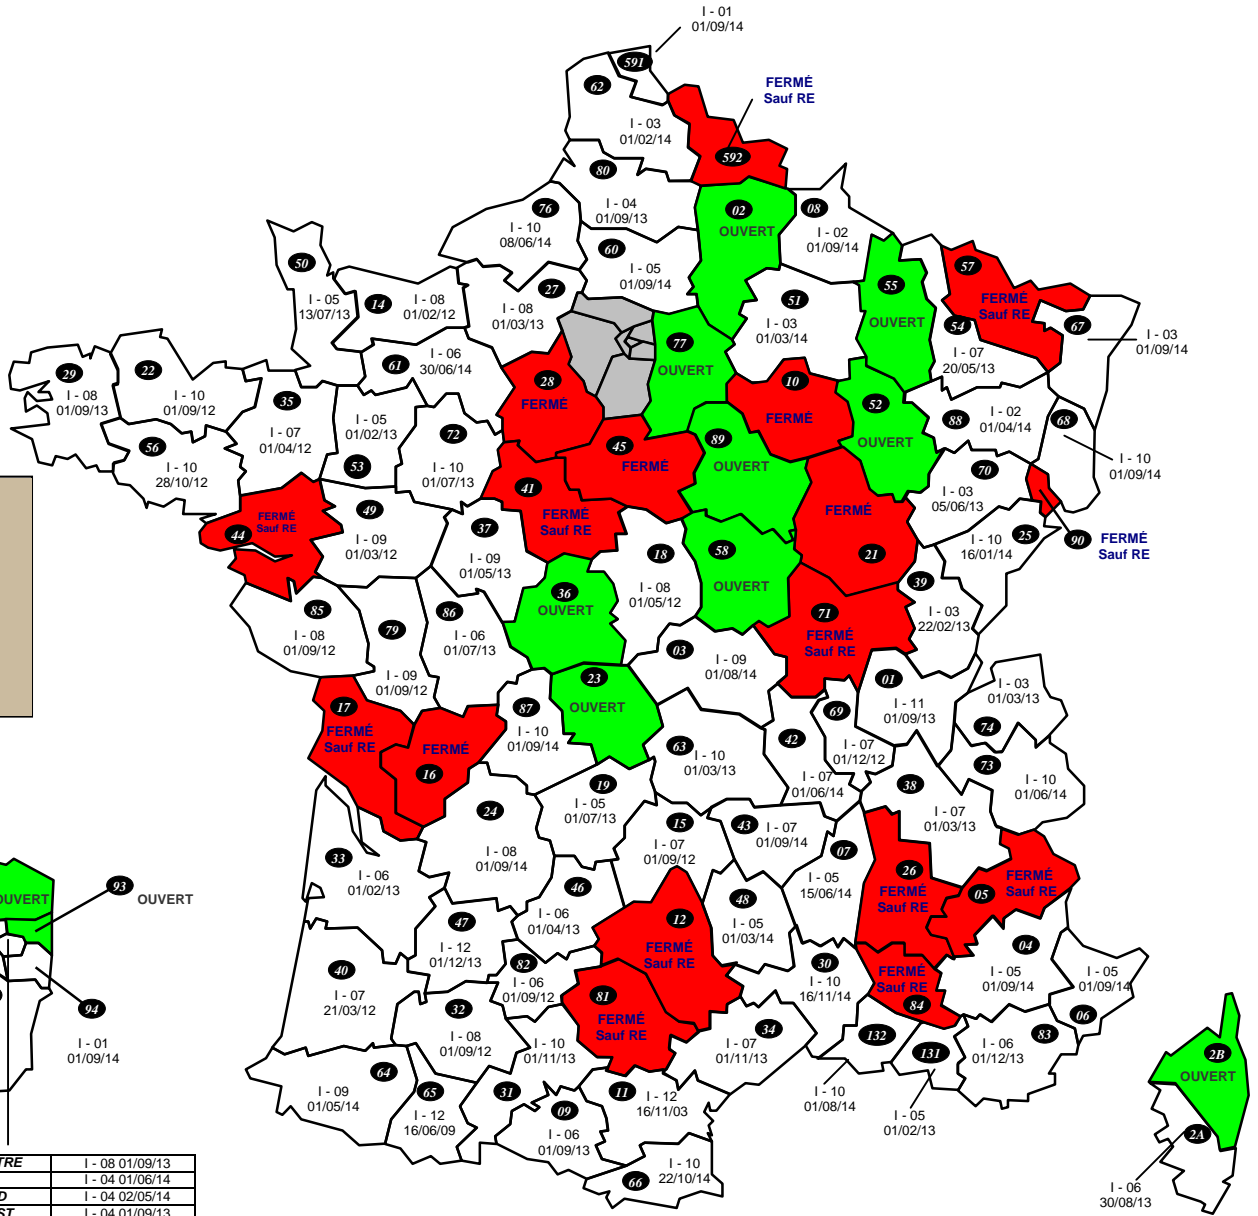

CARTE des AFFECTATIONS inspecteurs des finances publiques HORS RAPPROCHEMENT DE CONJOINTS Au 1^{er} septembre 2015 (avant CAP)

754 : DRFIP PARIS CENTRE	1 - 08 01/09/13
755 : DRFIP PARIS EST	1 - 04 01/06/14
756 : DRFIP PARIS NORD	1 - 04 02/05/14
757 : DRFIP PARIS OUEST	1 - 04 01/09/13
758 : DRFIP PARIS SUD	1 - 12 16/03/14

DOM

971 : GUADELOUPE	FERMÉ Sauf RE
972 : MARTINIQUE	FERMÉ
973 : GUYANE	1 - 08 01/08/14
974 : REUNION	1 - 10 01/10/12
975 : MAYOTTE	1 - 06 01/01/14

Directions spécialisées

A15 SDNC	OUVERT
A20 DVNI	1 - 01 01/09/14
A30 DNID	1 - 01 25/04/14
A35 DNVSF	1 - 02 16/01/14
A40 DNEF	1 - 01 01/09/14
A45 DGE	1 - 03 05/12/13
A50 CIS	1 - 02 01/09/14
A80 DCST	1 - 01 01/06/14
TAP	1 - 08 22/02/12
TGE	OUVERT
B11 DIRCOFI IDF EST	OUVERT
B12 DIRCOFI IDF OUEST	OUVERT
B31 DRESG	1 - 04 01/03/14

DISI

D13 DISI SUD EST	1 - 10 16/01/13
D33 DISI SUD OUEST	1 - 07 01/09/14
D44 DISI OUEST	1 - 07 01/08/14
D59 DISI NORD	1 - 04 01/08/14
D63 DISI CENTRE	1 - 10 16/09/14
D67 DISI EST	1 - 02 01/09/14
D69 DISI RAB	1 - 04 01/09/14
D77 DISI PARIS CHAMPAGNE	OUVERT
D78 DISI PARIS NORMANDIE	1 - 02 01/10/14

DCF

R13 DCF SUD EST	1 - 04 01/09/14
R31 DCF SUD PYRENNES	1 - 08 01/05/13
R33 DCF SUD OUEST	1 - 08 01/03/12
R35 DCF OUEST	1 - 07 01/08/13
R45 DCF CENTRE	1 - 07 01/01/14
R54 DCF EST	1 - 05 01/09/14
R59 DCF NORD	1 - 05 01/05/13
R69 DCF RAB	1 - 06 01/04/13